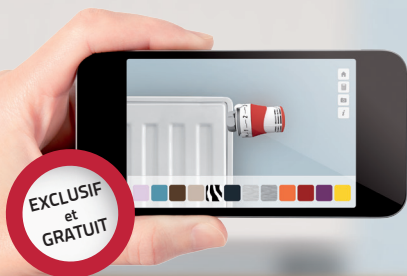

Le service qui fait la différence

Téléchargez l'application* "SensoByComap" :

- Faites l'expérience de la réalité augmentée et visualisez l'effet Senso sur votre radiateur dans toutes les couleurs.
- Estimez les économies d'énergie par rapport à un robinet de radiateur manuel grâce à notre calculateur.

*Pour découvrir comment fonctionne l'application, rendez-vous sur notre site internet www.sensobycomap.com ou flashez le QR-Code.

Vivez l'expérience réalité augmentée 3D

COMAP

SOLUTIONS FOR EFFICIENCY

Démarrez votre application "SensoByComap" et visez cet encart

Installateur Conseil

www.sensobycomap.com

COMAP
16 avenue Paul Santy
69008 Lyon
Tél.: 0821 200 400

COMAP
SOLUTIONS FOR EFFICIENCY